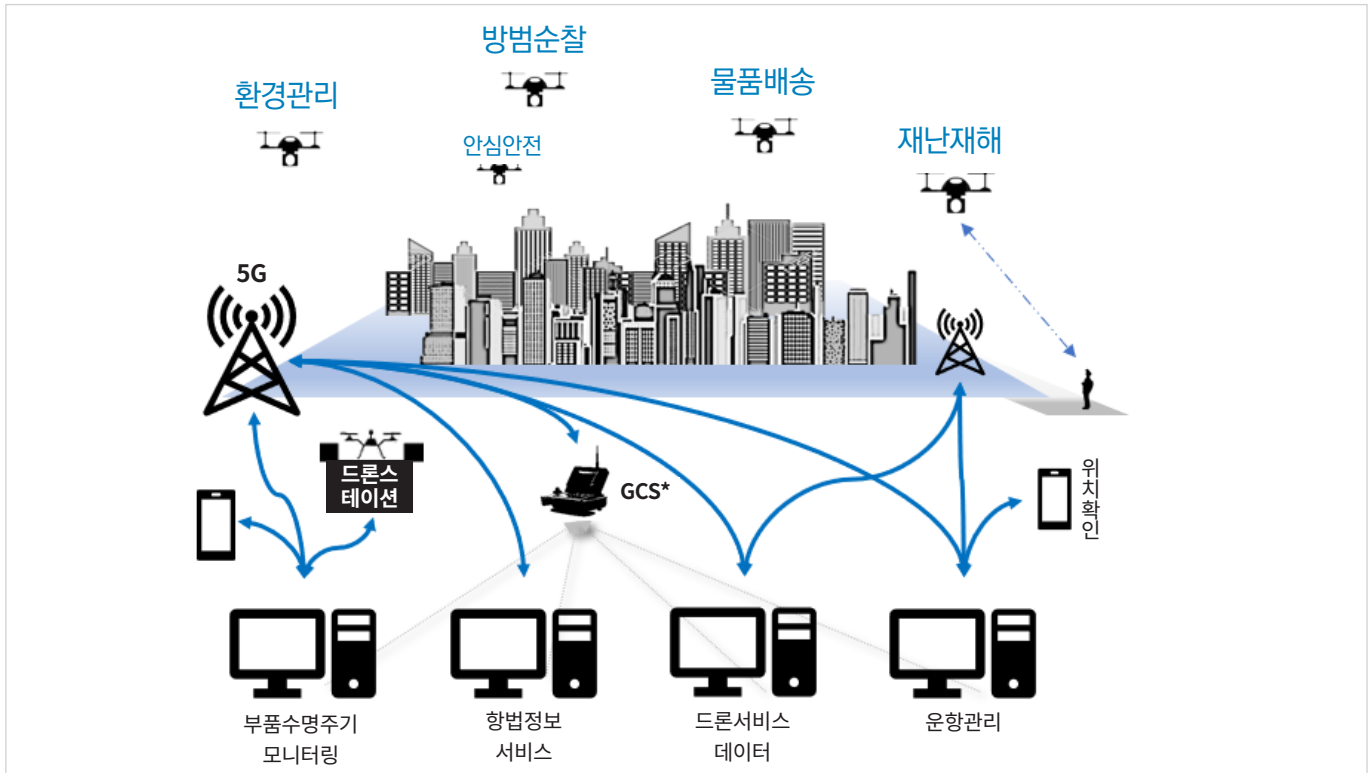

세부적으로 다종·복수의 드론이 비행하는 상황을 한 화면에서 체계적으로 모니터링 하고자 대전테크노파크에 드론 종합상황실을 두고 국토교통부에서 지정한 '드론특별 자유화 구역'내에 드론의 일시적 정비나 충전을 위한 드론 스테이션을 구축 운영하고 자 하고 있다.

또한 3대 하천을 따라 지정된 드론특별자유화 구역(이하 드론특구) 내에 시민에게 유용하고 편리한 생활 밀착형 드론서비스인 '수호천사'드론서비스를 제공하고자 하는 사업목표를 갖고 추진 중이며, 계획하고 있는 드론서비스 종류는 크게 네 가지로 ① 긴급재난물품·구호품 등 배송드론, ② 우리동네 지킴드론, ③ 밤길 지킴드론, ④ 도심 환경 지킴드론 등이다.

대전 '수호천사' 드론서비스 구축사업 개념도

▶ 드론서비스 인프라 구축에 대하여

- 드론 실증비행 종합상황실 구축(1개소): 실증비행 위치와 비행하는 드론 수 등을 한눈에 모니터링하도록 대전광역시 지도에 표기하여 상황
- 드론스테이션 구축: 안전한 드론서비스 운영지원을 위한 이·착륙시설과 정비·충전 지원시설, 필요시 드론교육 진행 등

- 설치 장소: 4개소 / 드론공원, 문지동, 한밭수목원, 유림공원(* 일부 변경 가능)
- 설치 내역: AI기반드론자율주행 인프라(4SET), 통신 네트워크(4SET), 모니터링 시스템 및 데이터 장비(1SET), 기타 안전설비(4SET)

📷 드론 충전시설 설계, 구축, 운영 계획(안)

▶ 생활밀착형 드론서비스 '수호천사' 실증에 대하여

- 시스템 구성 개념

- 드론(예비기 포함), 임무장비 각 3SET
- 지상제어장비 1SET
- 임무데이터 분석 시스템 3종 이상

- 연계 인프라

- 데이터링크, 정비/충전시설, 운항관리, 드론데이터수집 시스템 등

드론 서비스 실증 구성 개념도

① 재난재해 예방드론	② 우리동네 안전드론	③ 밤길지킴 드론	④ 비대면 배송드론
<p>공공시설물 상태정보 제공으로 이용편의 증대</p>	<p>위험-불안요소 사전 차단, 상황판관 중심</p>	<p>도심 하천변 등 시민 여가공간 안전한 야간활동 지원</p>	<p>119보다 빠르게 시민의 생명과 안전 수호</p>

- 생활밀착형 드론서비스를 보다 구체적으로 살펴보자면

- ① 재난재해 예방드론
 - 생태공원, 하천변의 공공시설물 상태정보를 제공 이용 편의 증대
 - (하천정보제공) 하천의 상태나 시설물을 모니터링 홍수 등의 재난 예방
- ② 우리동네 안전드론
 - 학교, 공원, 체육시설 등의 위험요인(무단출입자, 거동수상자)을 식별하는 드론AI지킴 서비스
 - (이용편의증대) 주민공동이용시설(학교,공원,체육시설) 및 중요시설(하수처리장)등에 위험발생요인 관련기관에 통보시스템 구축
- ③ AI기반 시민야간활동 밤길지킴 드론
 - (시민야간 활동지원) 도심 하천변 산책 및 다양한 문화활동 등 많은 시민이 이용하는 지역에 안전한 야간 활동 지원
 - 인적이 드문 장소의 주기적인 영상 드론 모니터링으로 사전 범죄 예방 및 CCTV 모니터링 미흡지역 범죄안전 시스템 구성
- ④ 비대면 배송드론
 - (긴급재난구호품 배송) 긴급상황 심장제세동기, 응급의약품 등 배송
 - (자가격리구호품 배송) 자가격리 시민 드론활용 구호품, 생필품 배송
 - (실외배송서비스) 음식점과 연계하여 피자, 치킨 등을 주문배송