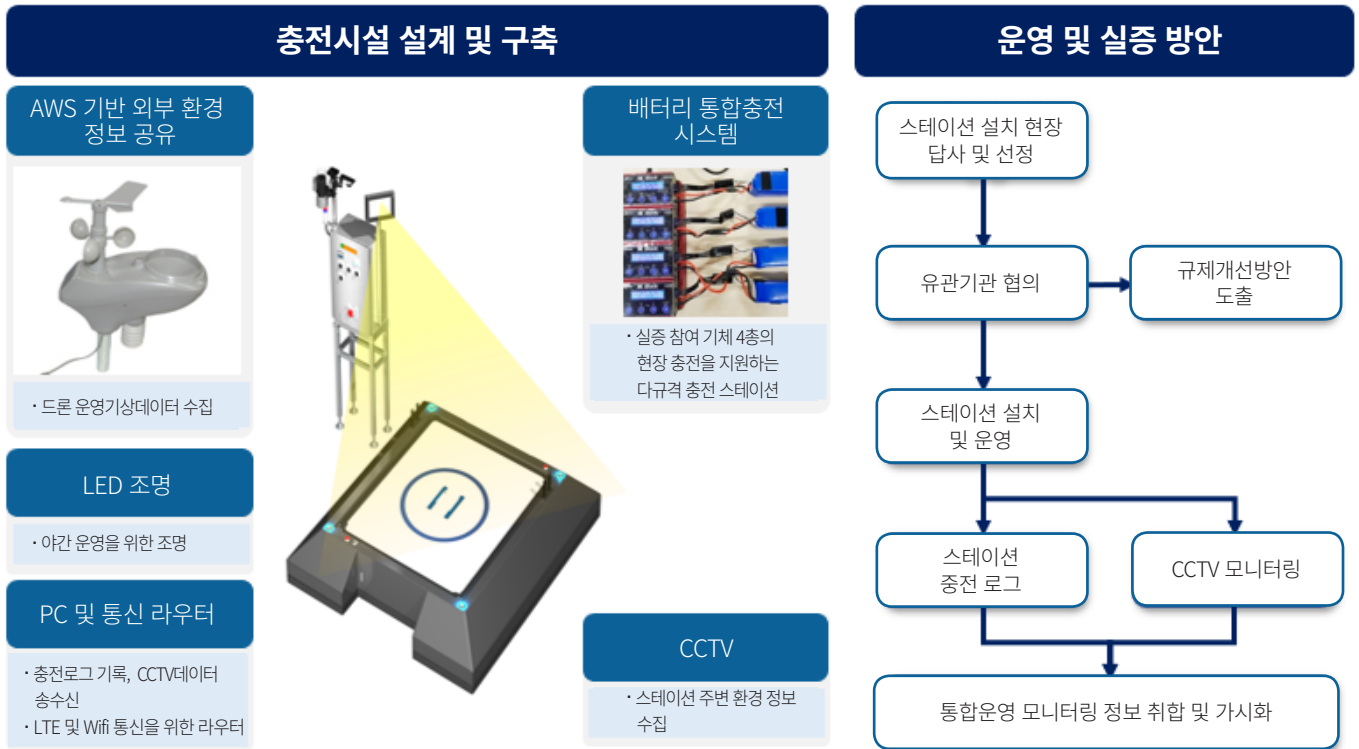

**'드론서비스 인프라 구축' 및
'생활밀착 드론서비스' 조성**

대전광역시에서는 안전한 드론비행 환경을 구축하고 이·착륙시설, 정비·충전 지원 및 안전관리 등을 위한 드론스테이션을 구축하고 드론 서비스 실시 상황을 실시간으로 모니터링하기 위한 종합상황실 구축하여 향후 드론활용의 정보관리 등을 위한 통합 관리체계 도입 등 순차적으로 확대하고자 노력하고 있다.

세부적으로 다종·복수의 드론이 비행하는 상황을 한 화면에서 체계적으로 모니터링 하고자 대전테크노파크에 드론 종합상황실을 두고 국토교통부에서 지정한 '드론특별 자유화 구역'내에 드론의 일시적 정비나 충전을 위한 드론 스테이션을 구축 운영하고 자 하고 있다.

또한 3대 하천을 따라 지정된 드론특별자유화 구역(이하 드론특구) 내에 시민에게 유용하고 편리한 생활 밀착형 드론서비스인 '수호천사'드론서비스를 제공하고자 하는 사업목표를 갖고 추진 중이며, 계획하고 있는 드론서비스 종류는 크게 네 가지로 ① 긴급재난물품·구호품 등 배송드론, ② 우리동네 지킴드론, ③ 밤길 지킴드론, ④ 도심 환경 지킴드론 등이다.

대전 '수호천사' 드론서비스 구축사업 개념도

▶ 드론서비스 인프라 구축에 대하여

- 드론 실증비행 종합상황실 구축(1개소): 실증비행 위치와 비행하는 드론 수 등을 한눈에 모니터링하도록 대전광역시 지도에 표기하여 상황
- 드론스테이션 구축: 안전한 드론서비스 운영지원을 위한 이·착륙시설과 정비·충전 지원시설, 필요시 드론교육 진행 등

- 설치 장소: 4개소 / 드론공원, 문지동, 한밭수목원, 유림공원(* 일부 변경 가능)
- 설치 내역: AI기반드론자율주행 인프라(4SET), 통신 네트워크(4SET), 모니터링 시스템 및 데이터 장비(1SET), 기타 안전설비(4SET)

📷 드론 충전시설 설계, 구축, 운영 계획(안)

▶ 생활밀착형 드론서비스 '수호천사' 실증에 대하여

- 시스템 구성 개념

- 드론(예비기 포함), 임무장비 각 3SET
- 지상제어장비 1SET
- 임무데이터 분석 시스템 3종 이상

- 연계 인프라

- 데이터링크, 정비/충전시설, 운항관리, 드론데이터수집 시스템 등

드론 서비스 실증 구성 개념도

① 재난재해 예방드론	② 우리동네 안전드론	③ 밤길지킴 드론	④ 비대면 배송드론
<p>공공시설물 상태정보 제공으로 이용편의 증대</p>	<p>위험-불안요소 사전 차단, 상황판관 중심</p>	<p>도심 하천변 등 시민 여가공간 안전한 야간활동 지원</p>	<p>119보다 빠르게 시민의 생명과 안전 수호</p>